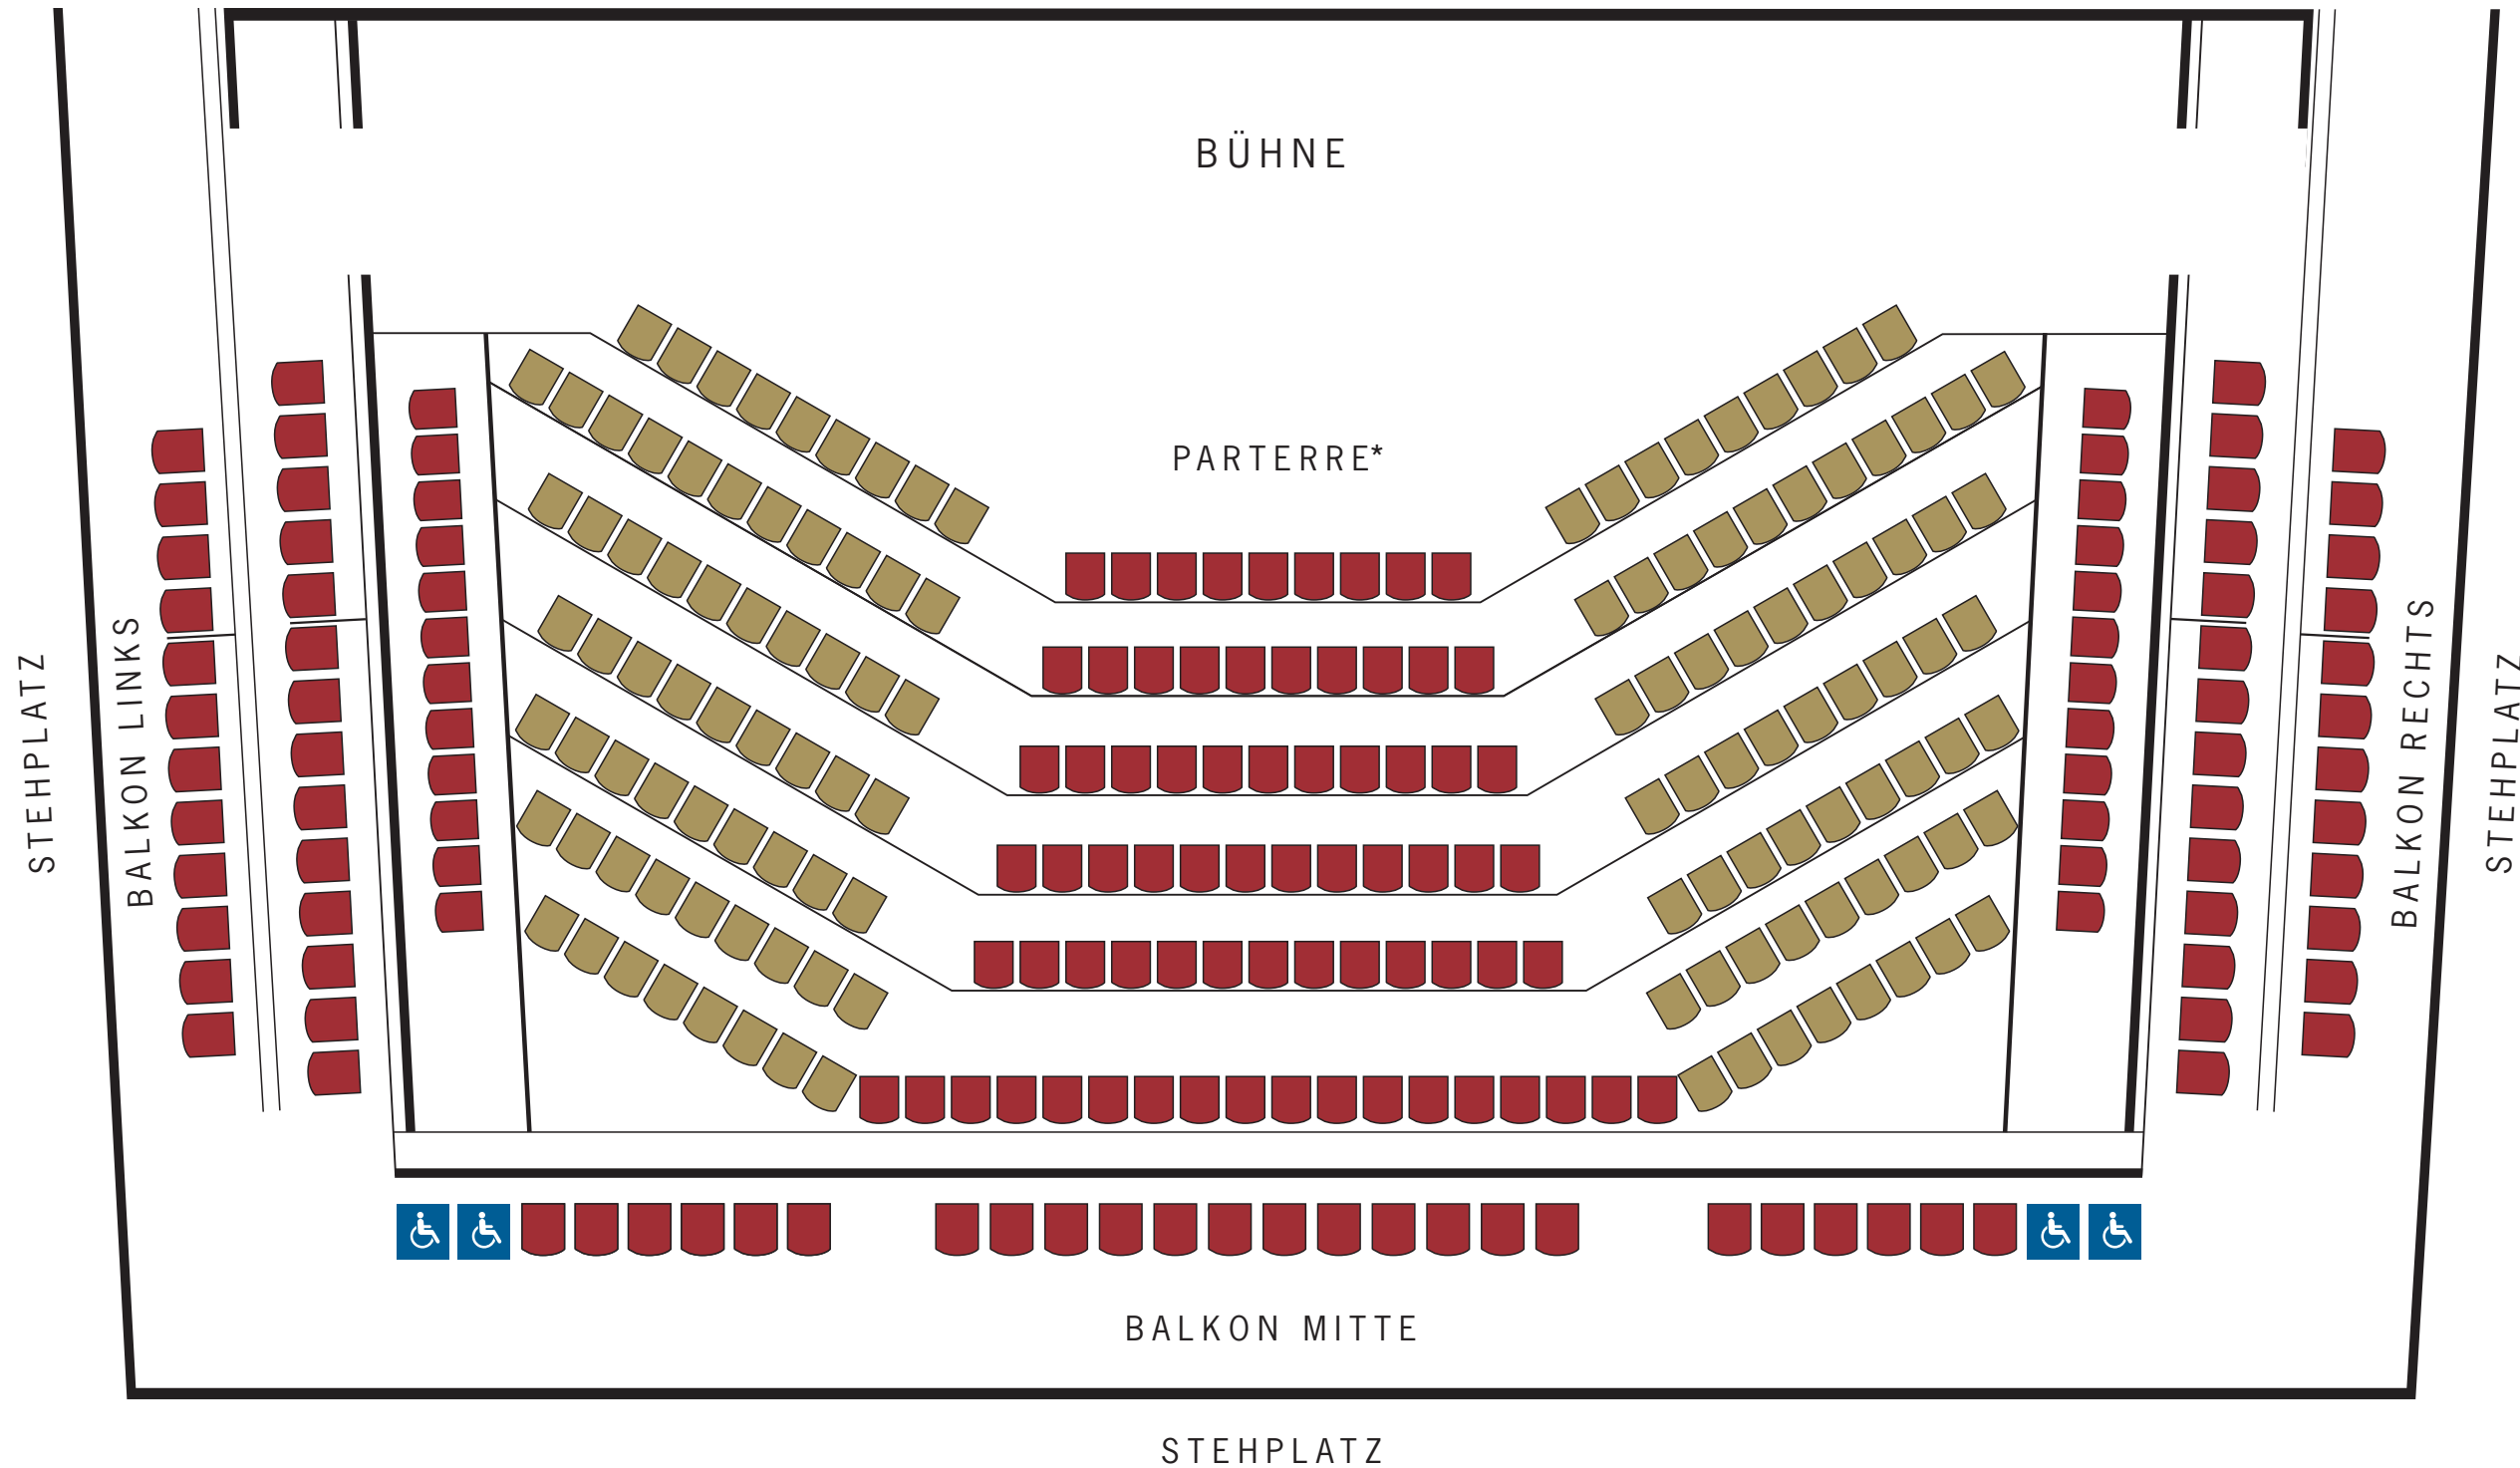

GESELLSCHAFT DER MUSIKFREUNDE IN WIEN
GLÄSERNER SAAL/MAGNA AUDITORIUM

-  KAT 1
-  KAT 2

 PLÄTZE FÜR
ROLLSTUHLFAHRER
wheelchair area

*AUFSTELLUNG BEI ANSTIEGENDEN REIHEN IM PARTERRE – je nach Veranstaltung können die Plätze im PARTERRE in Position und Anzahl variieren.