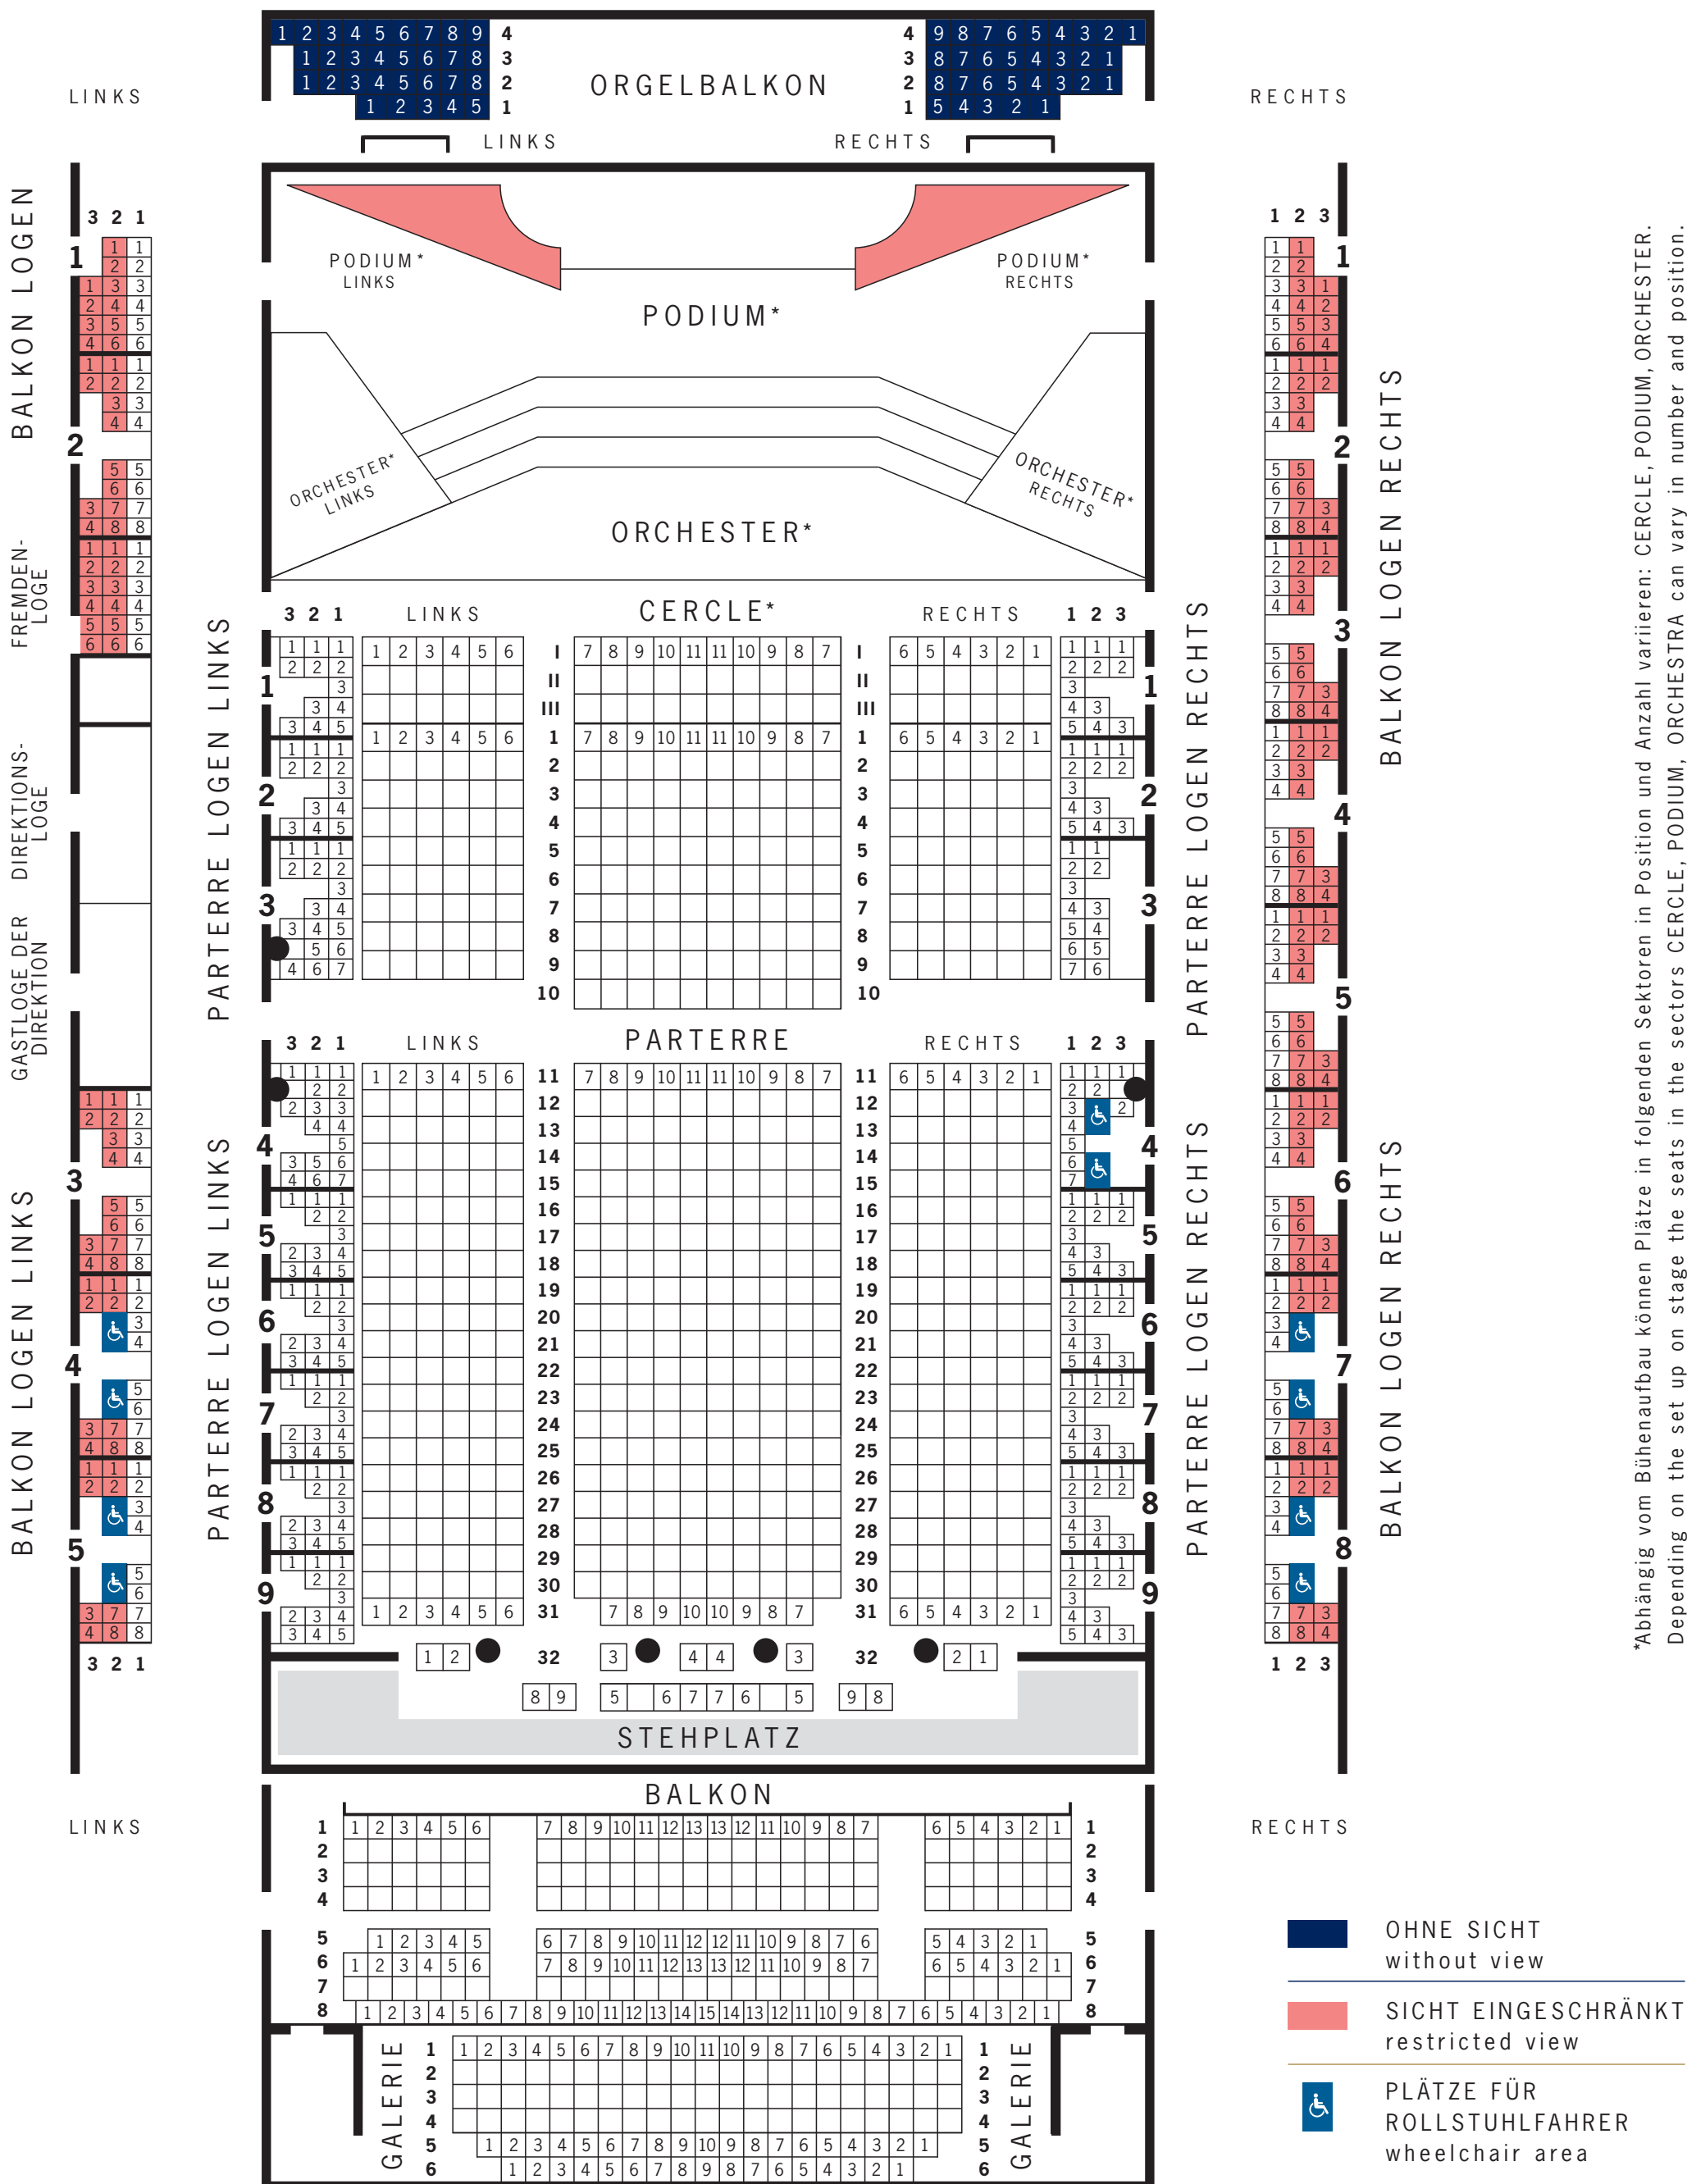

# GESELLSCHAFT DER MUSIKFREUNDE IN WIEN

## GROSSER SAAL

\*Abhängig vom Bühenaufbau können Plätze in folgenden Sektoren in Position und Anzahl variieren: CERCLE, PODIUM, ORCHESTER.  
Depending on the set up on stage the seats in the sectors CERCLE, PODIUM, ORCHESTRA can vary in number and position.