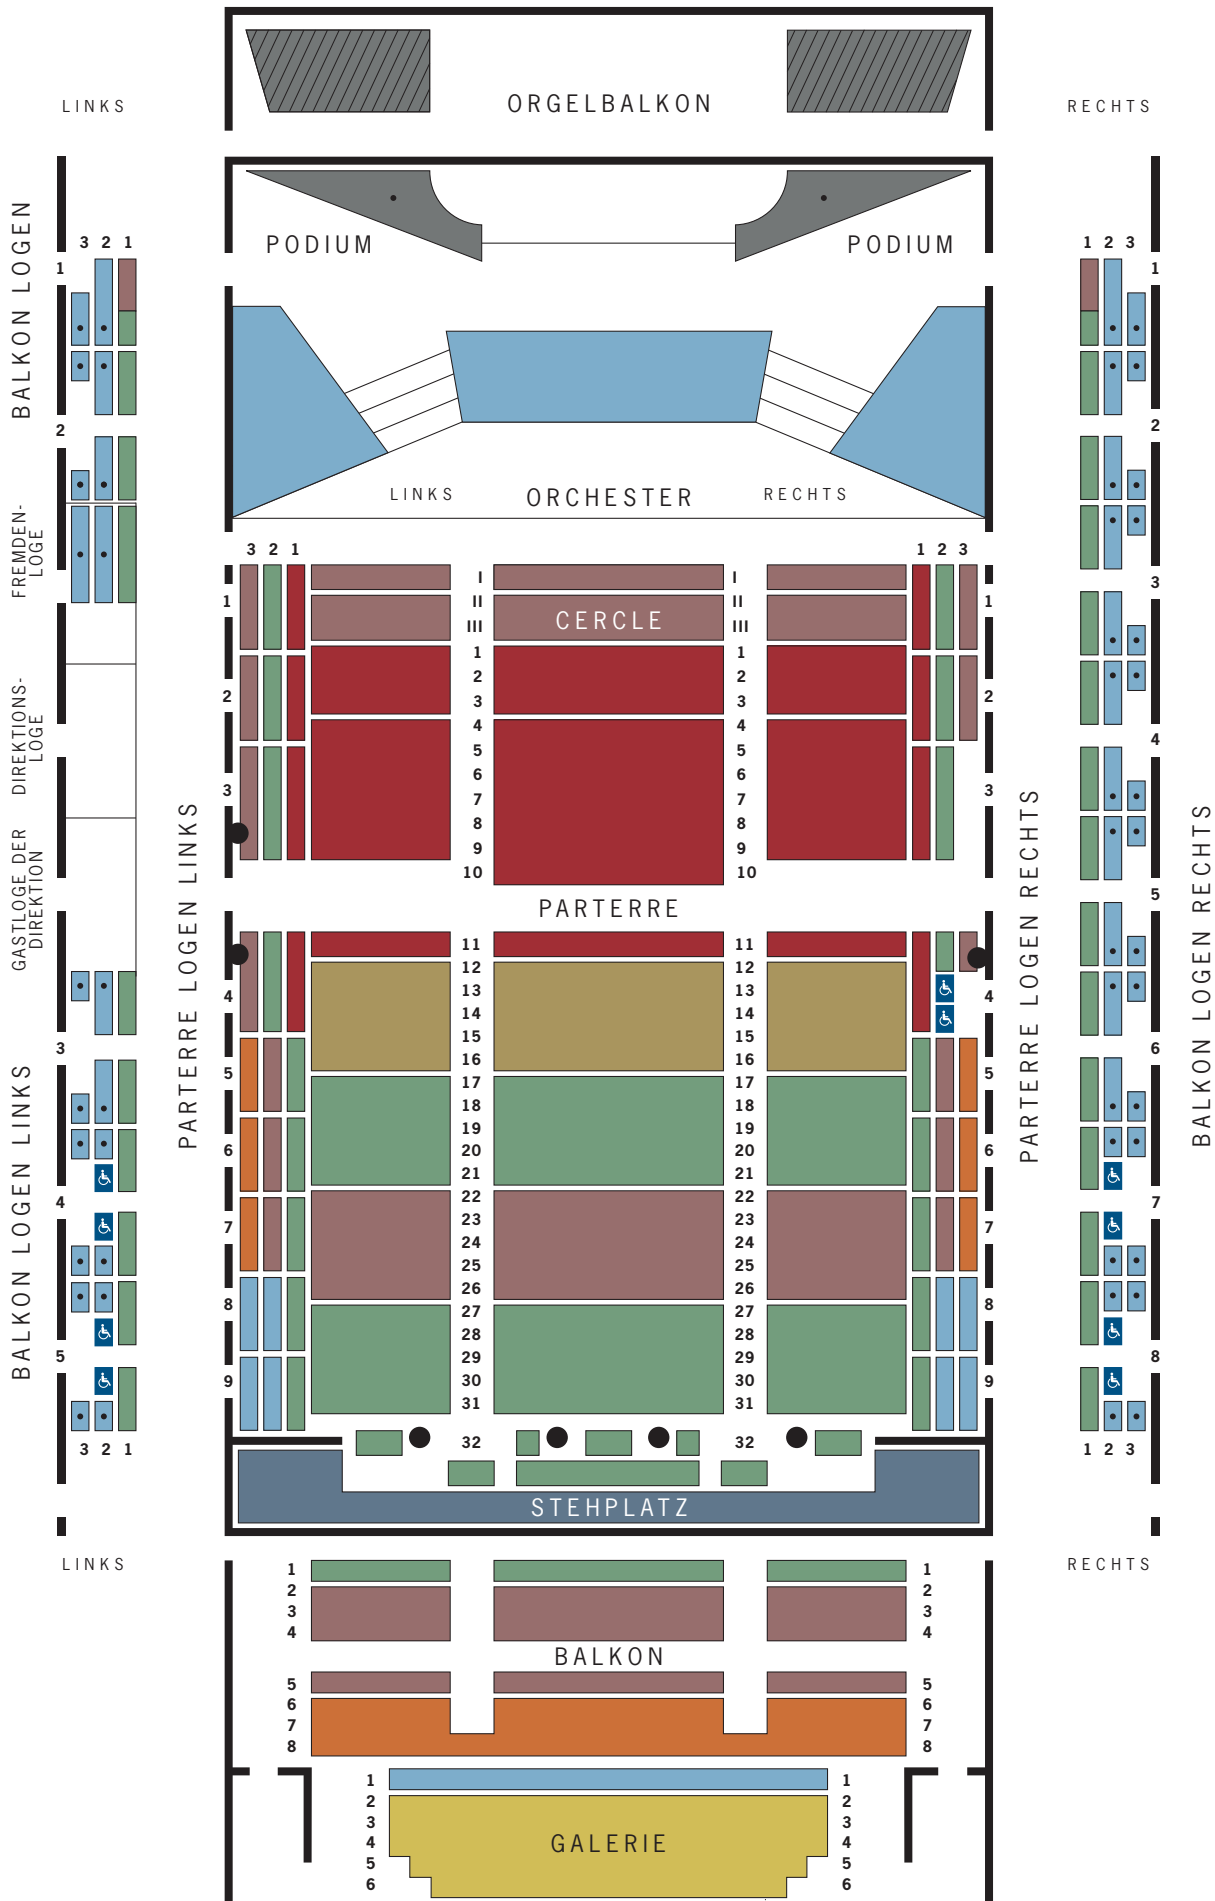

SAALPLAN 6

GROSSER SAAL

MUSIKVEREIN

- KAT 1
- KAT 2
- KAT 3
- KAT 4
- KAT 5
- KAT 6
- KAT 7
- KAT 8
- KAT 9
- OHNE SICHT
- SICHT EIN-
GESCHRÄNKT

LINKS

RECHTS

BALKON LOGEN

FREMDEN-LOGE

DIREKTIONS-LOGE

GASTLOGE DER DIREKTION

BALKON LOGEN LINKS

PARTERRE LOGEN LINKS

PARTERRE LOGEN RECHTS

BALKON LOGEN RECHTS

LINKS

RECHTS