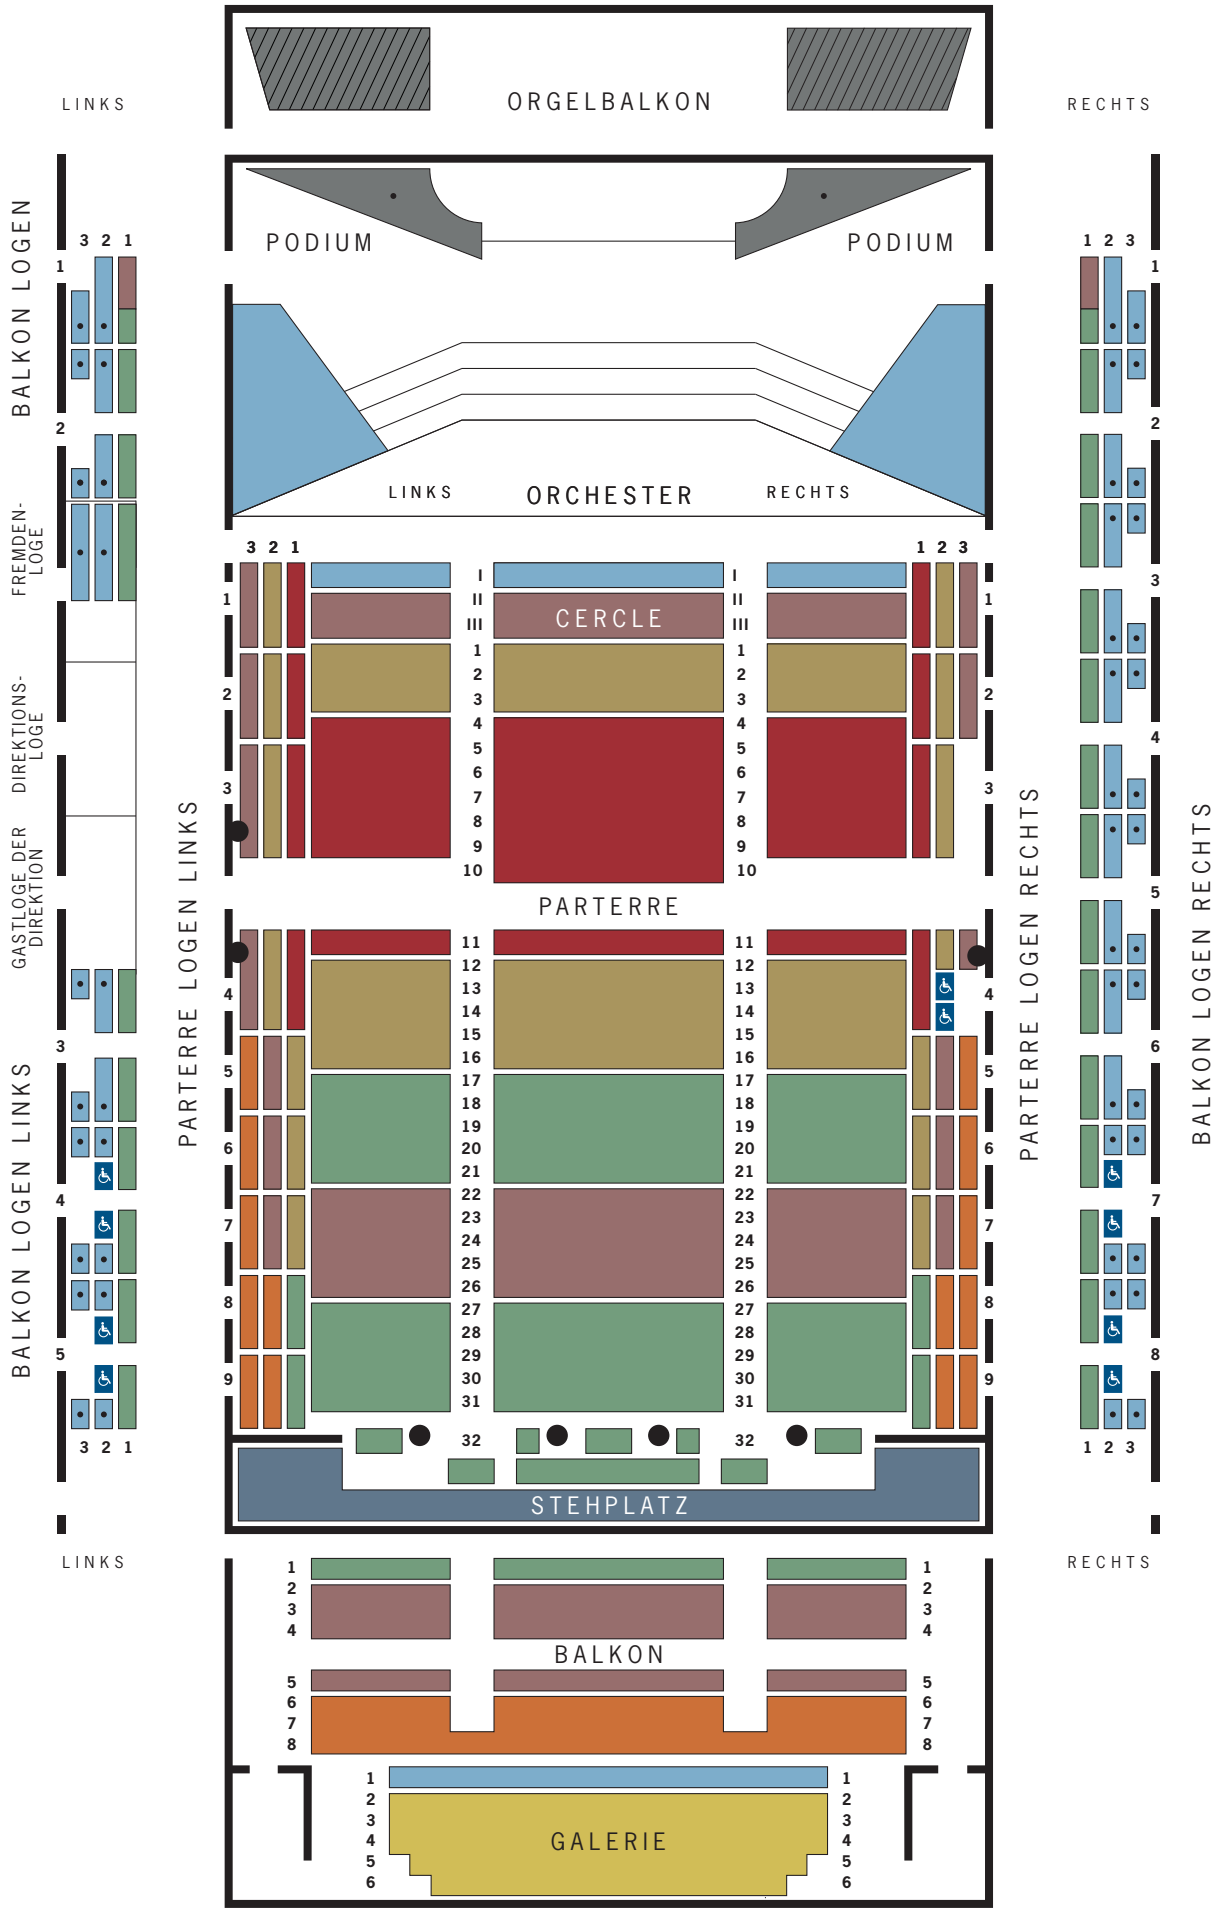

SAALPLAN 2

GROSSER SAAL

MUSIKVEREIN

- KAT 1
- KAT 2
- KAT 3
- KAT 4
- KAT 5
- KAT 6
- KAT 7
- KAT 8
- KAT 9
- OHNE SICHT
- SICHT EIN-
GESCHRÄNKT

LINKS

RECHTS

BALKON LOGEN

FREMDEN-LOGE

DIREKTIONS-LOGE

GASTLOGE DER DIREKTION

BALKON LOGEN LINKS

PARTERRE LOGEN LINKS

PARTERRE LOGEN RECHTS

BALKON LOGEN RECHTS

LINKS

RECHTS