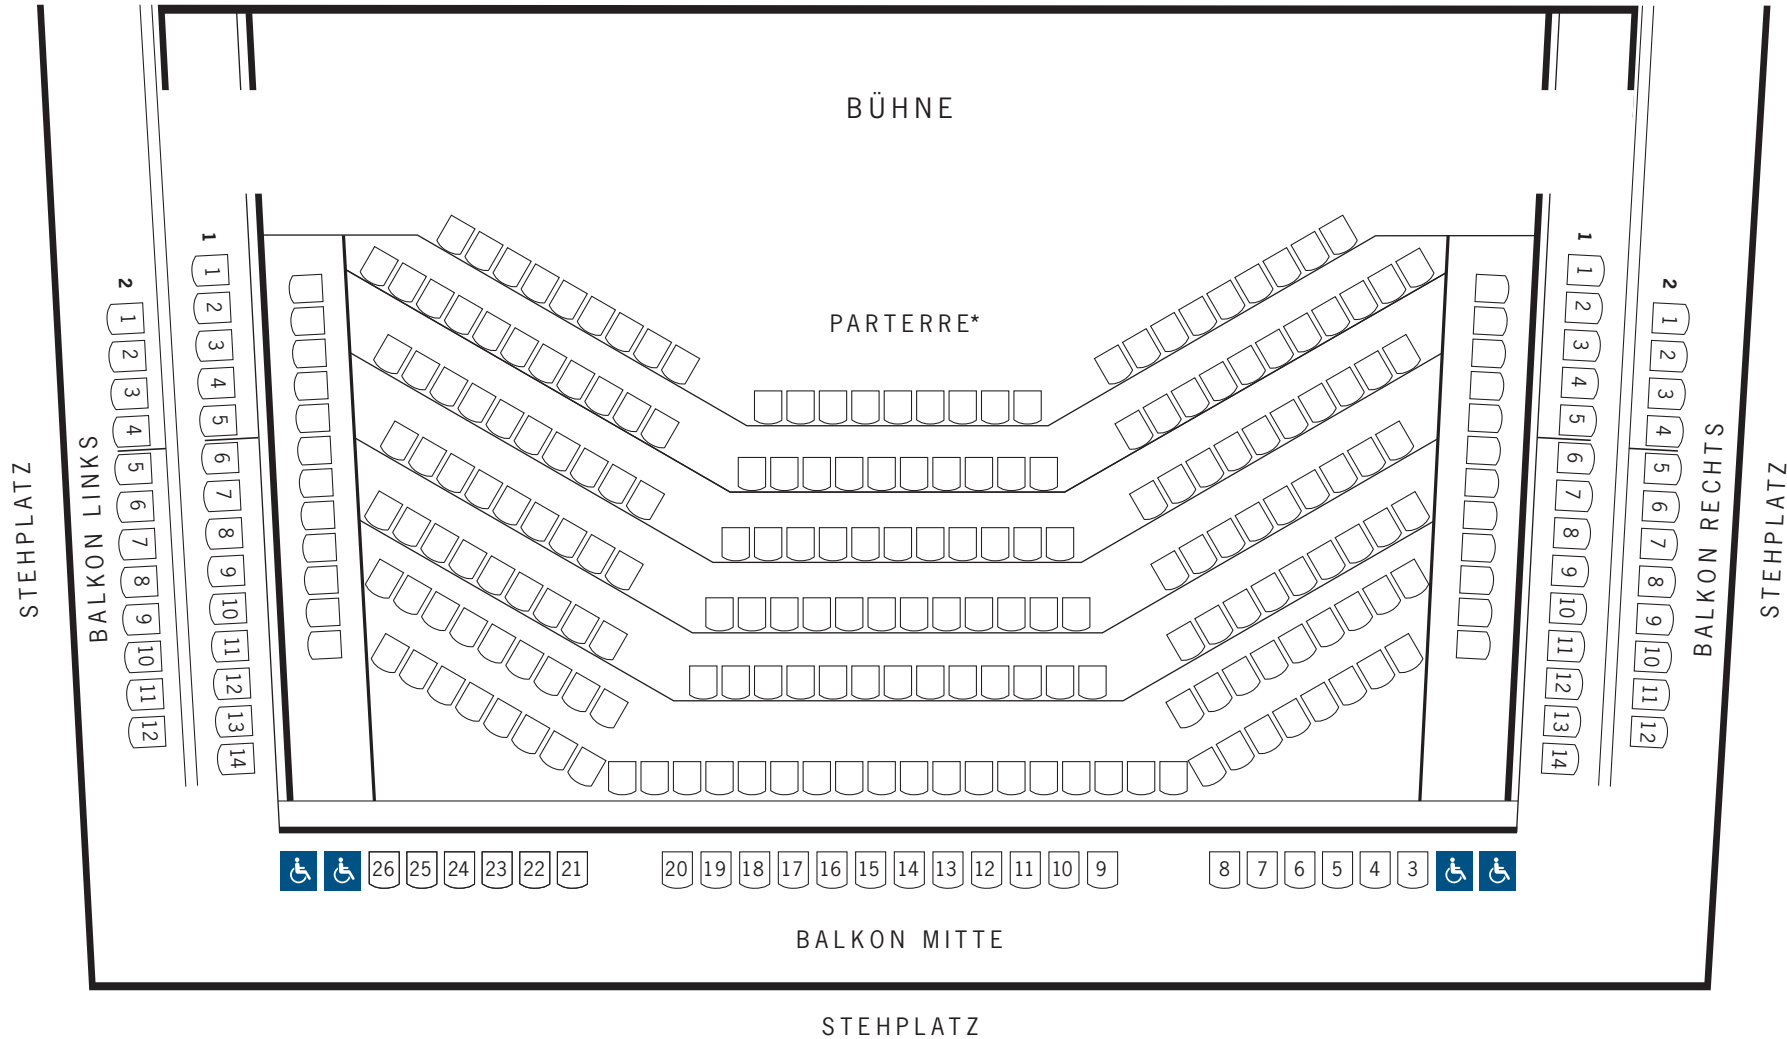

# GESELLSCHAFT DER MUSIKFREUNDE IN WIEN

## GLÄSERNER SAAL/ MAGNA AUDITORIUM

\*Je nach Veranstaltung können die Plätze im PARTERRE in Position und Anzahl variieren.

PLÄTZE FÜR  
ROLLSTUHLFAHRER  
wheelchair area