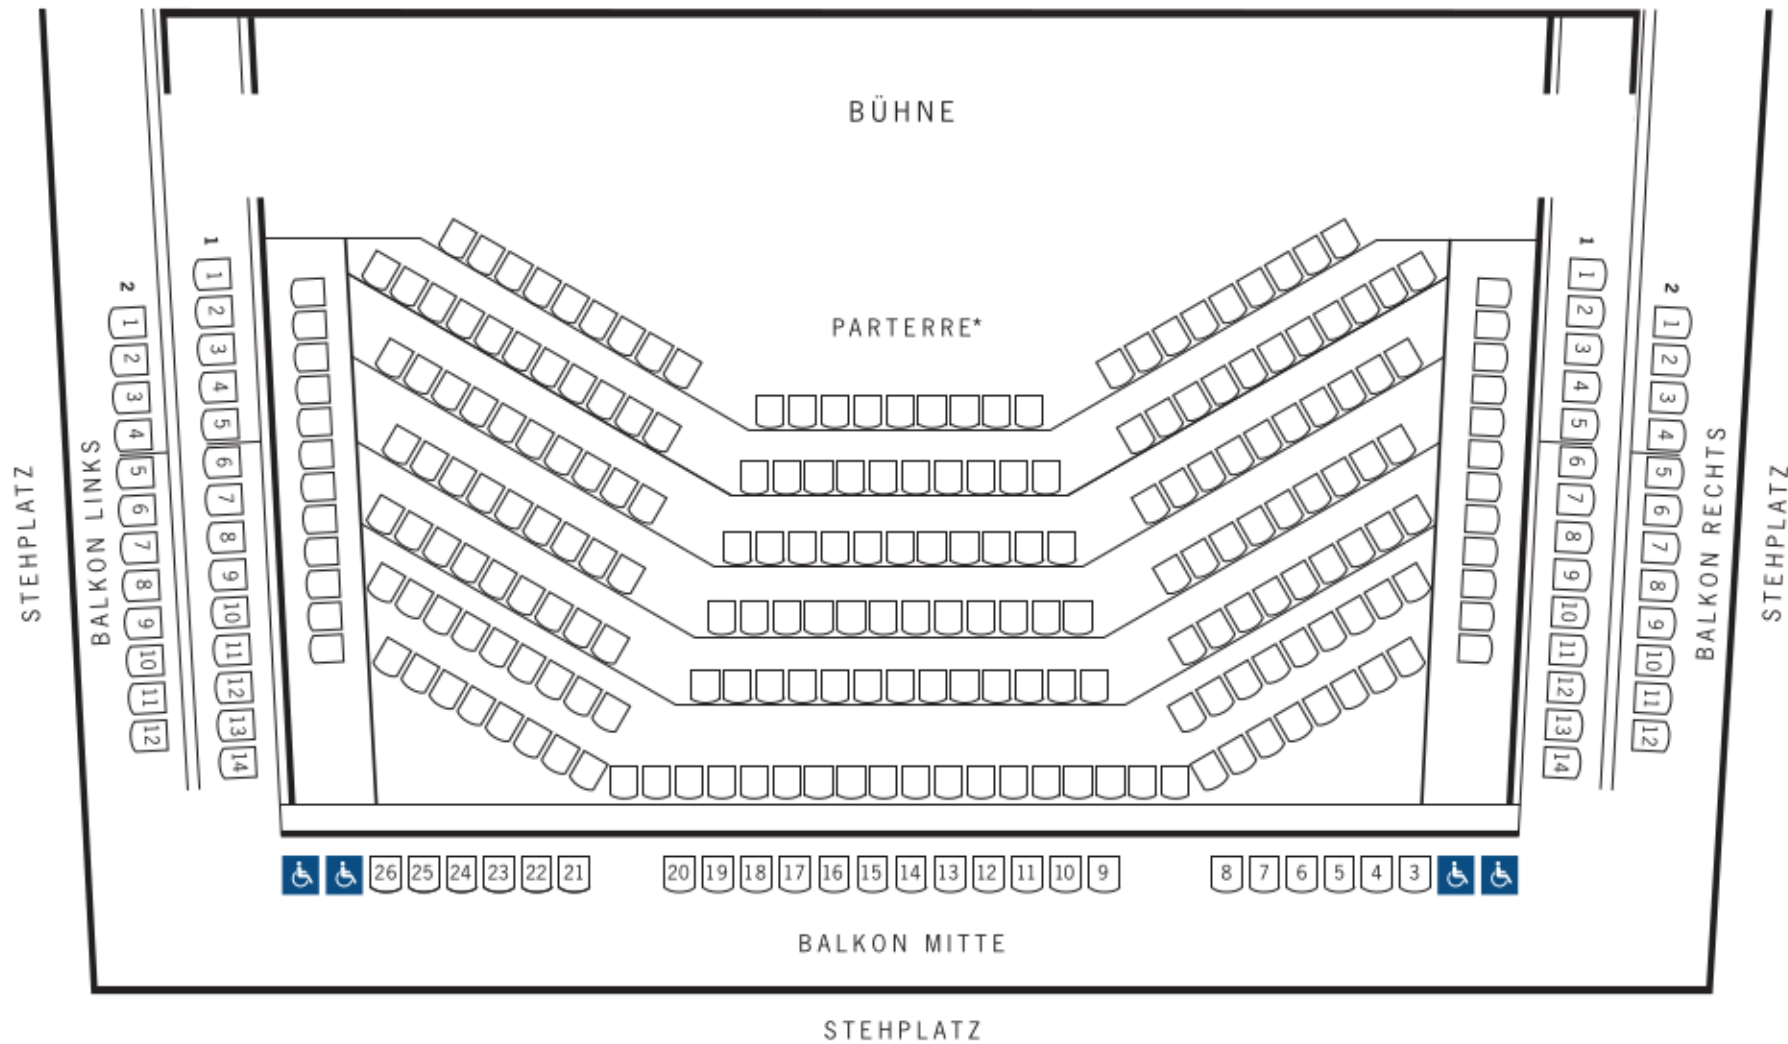

GESELLSCHAFT DER MUSIKFREUNDE IN WIEN
 GLÄSERNER SAAL/ MAGNA AUDITORIUM

*Je nach Veranstaltung können die Plätze im PARTERRE in Position und Anzahl variieren.

 PLÄTZE FÜR
 ROLLSTUHLFAHRER
 wheelchair area