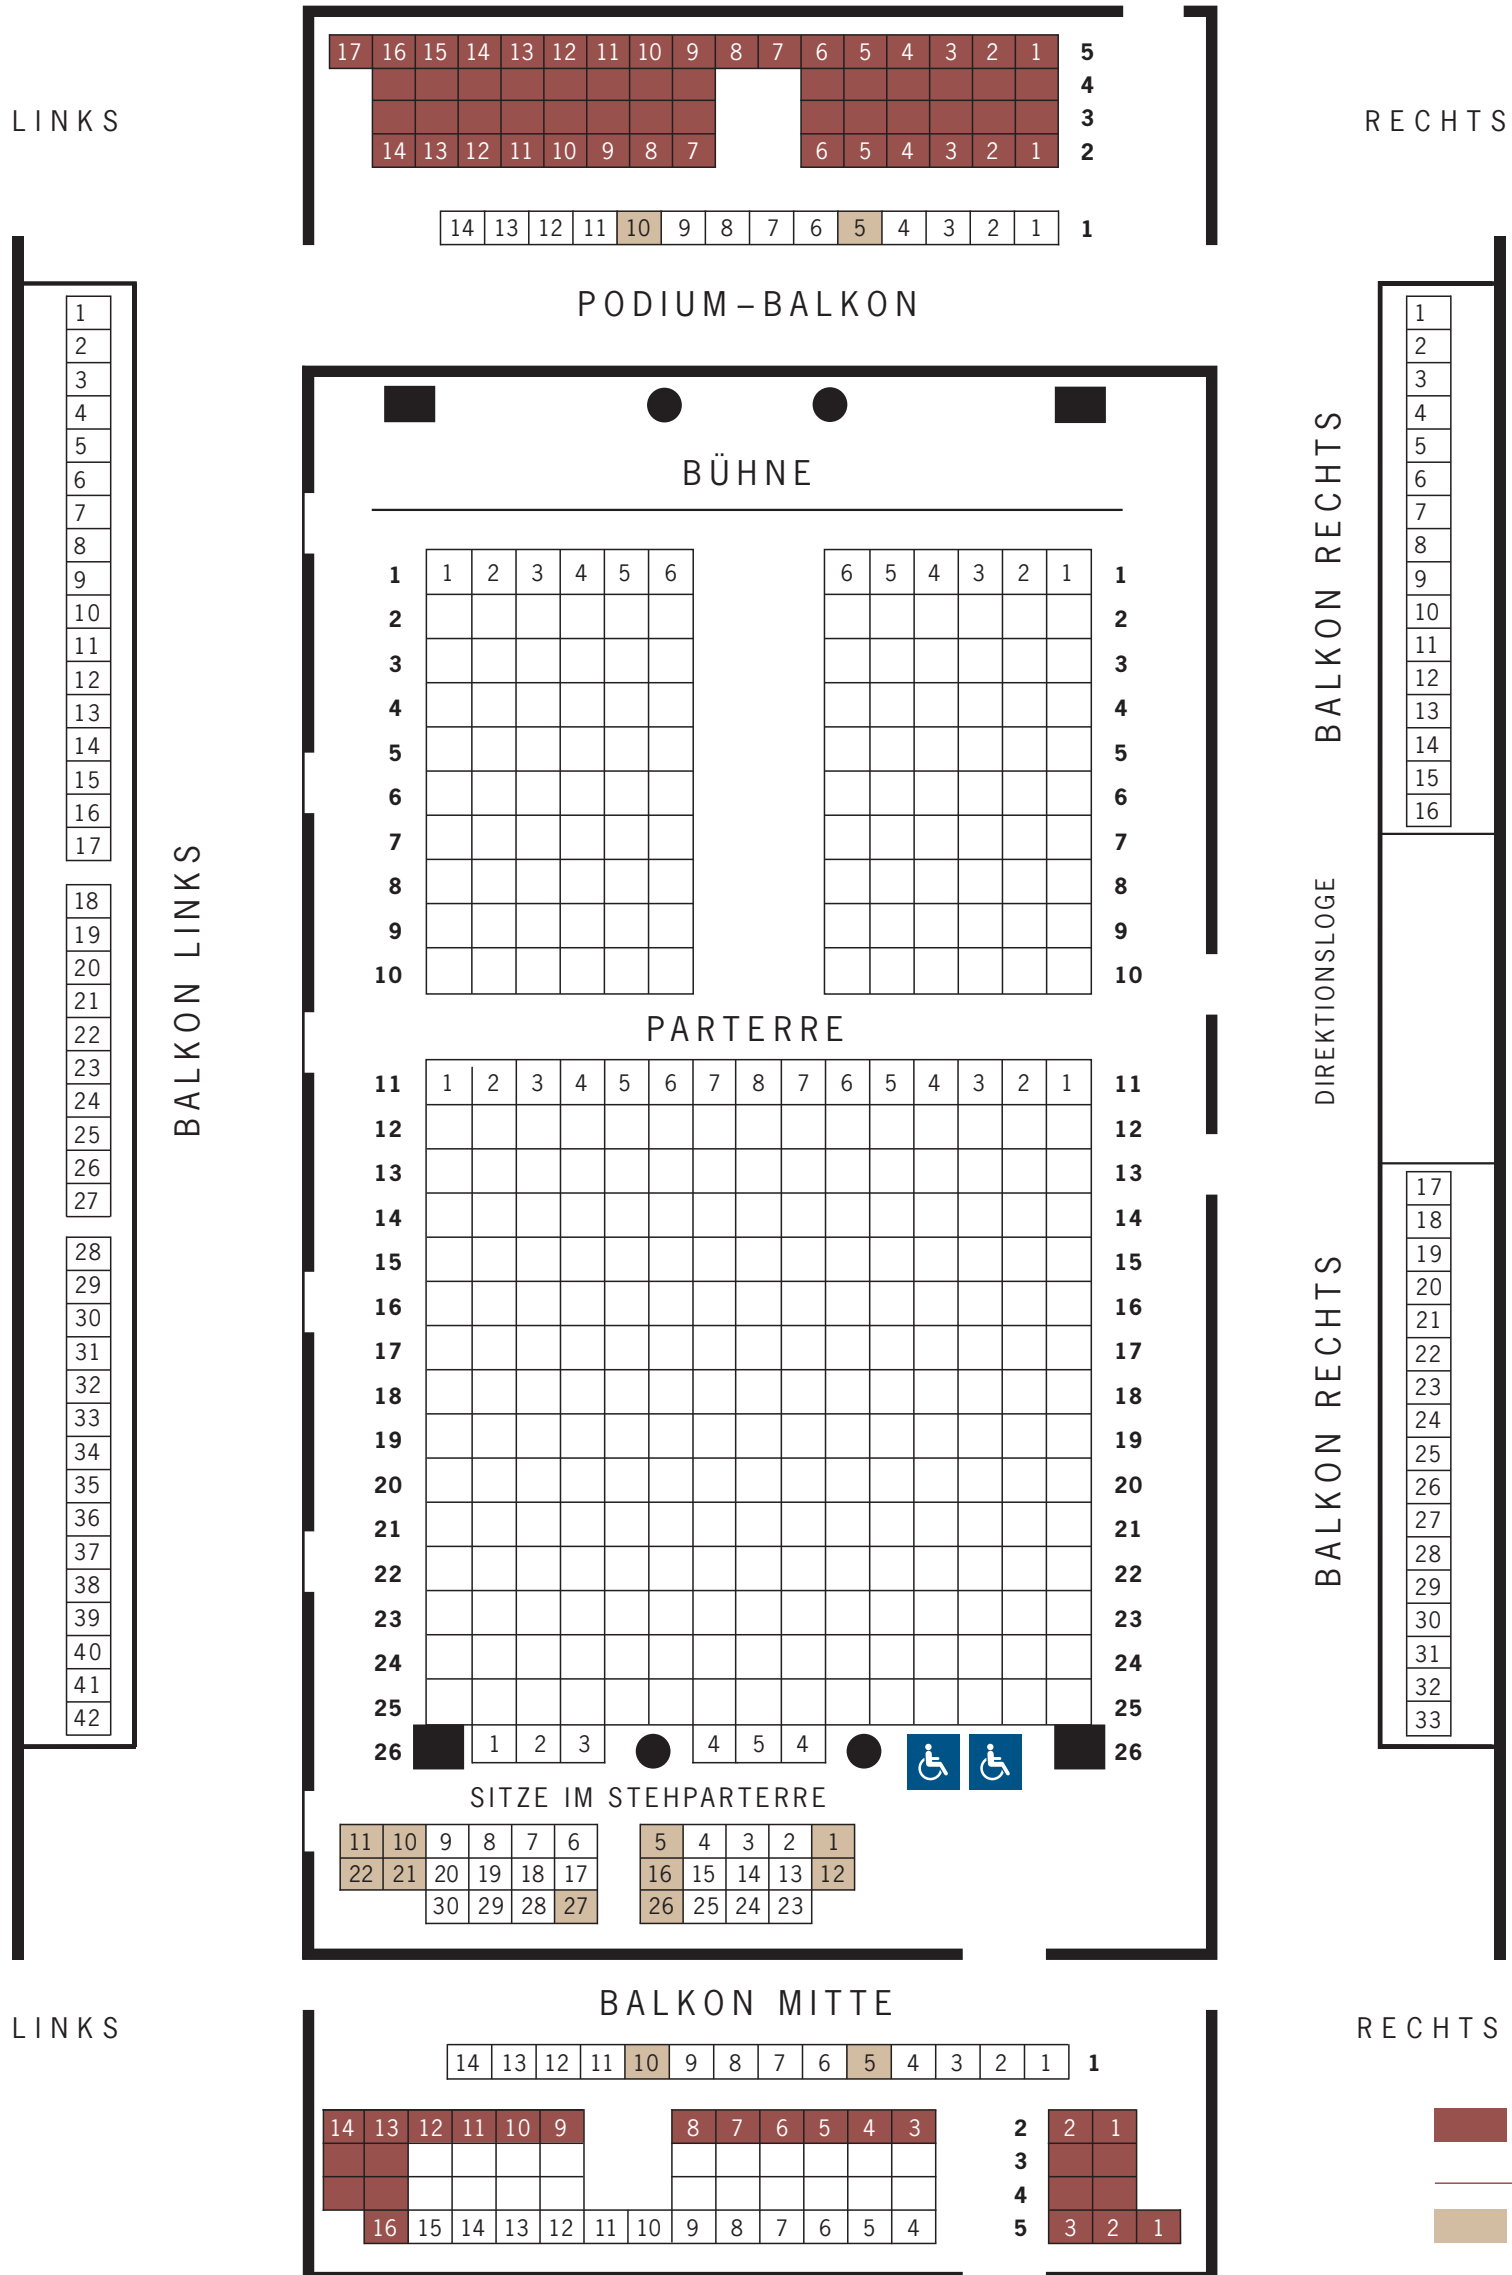

GESELLSCHAFT DER MUSIKFREUNDE IN WIEN

BRAHMS-SAAL

- OHNE SICHT
without view

- SICHT EINGESCHRÄNKT
restricted view

- PLÄTZE FÜR
ROLLSTUHLFAHRER
wheelchair area