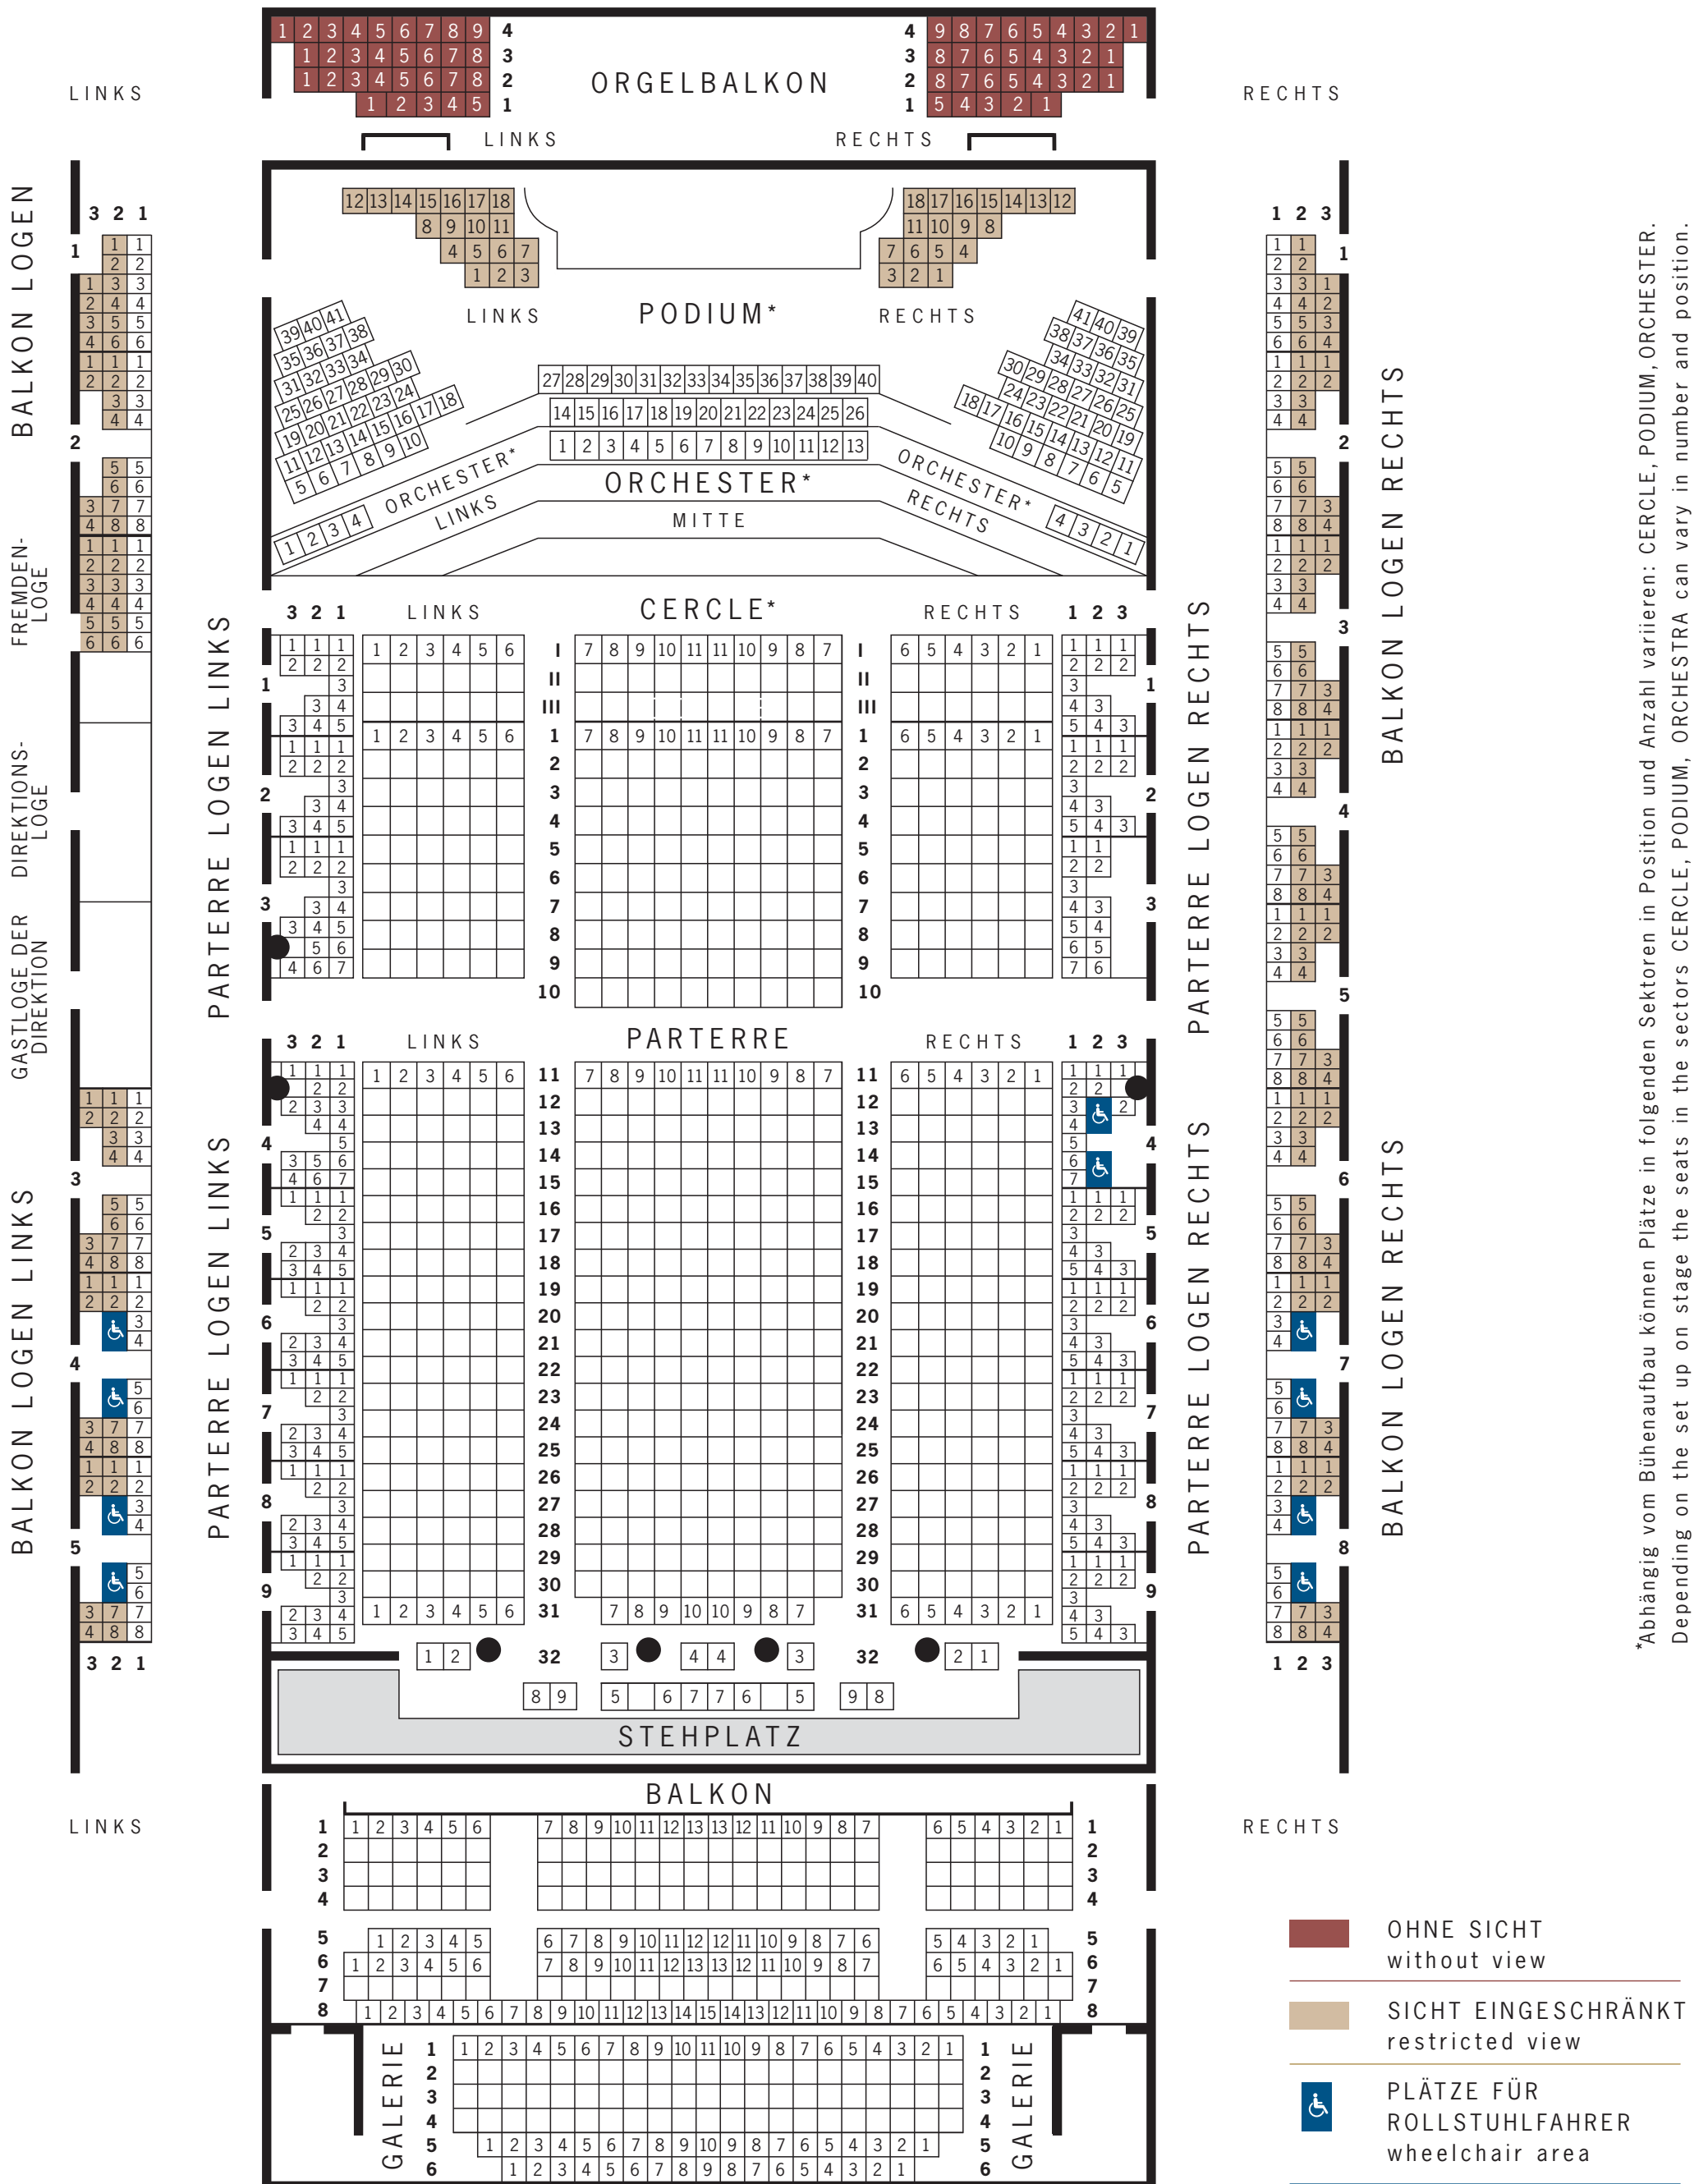

GESELLSCHAFT DER MUSIKFREUNDE IN WIEN

GROSSER SAAL

*Abhängig vom Bühenaufbau können Plätze in folgenden Sektoren in Position und Anzahl variieren: CERCLE, PODIUM, ORCHESTER.
 Depending on the set up on stage the seats in the sectors CERCLE, PODIUM, ORCHESTRA can vary in number and position.