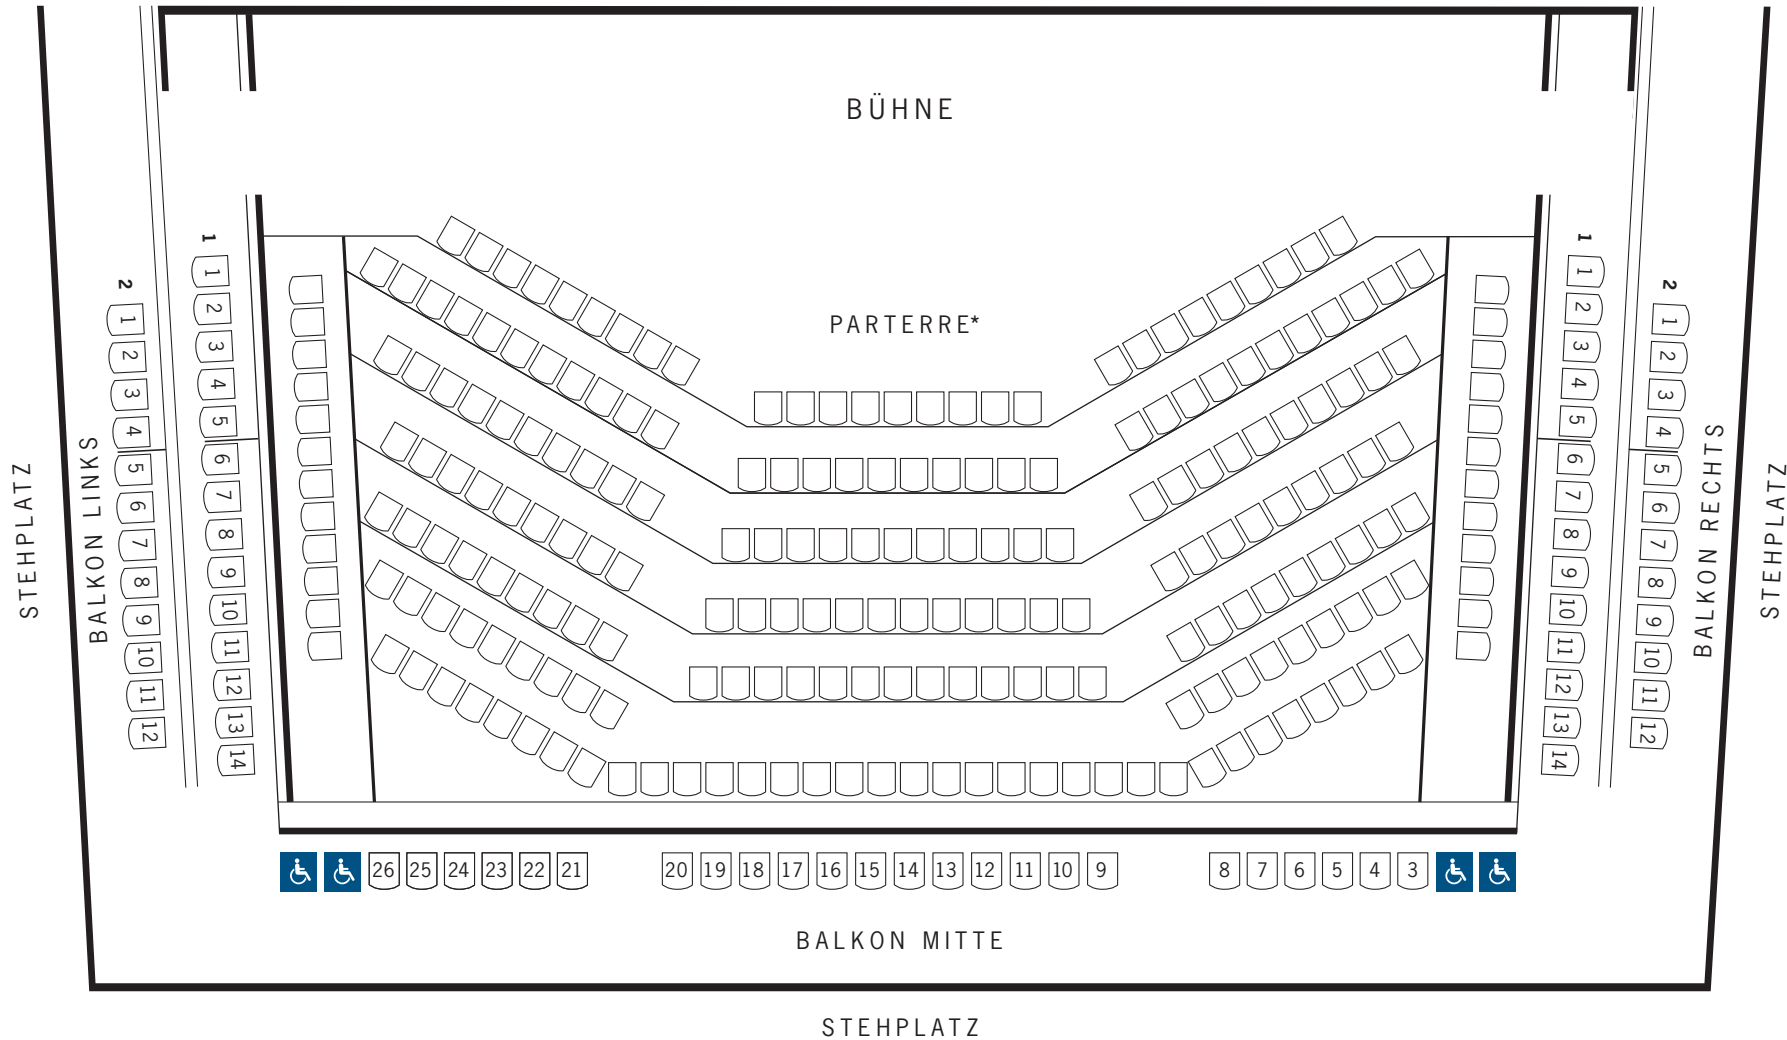

GESELLSCHAFT DER MUSIKFREUNDE IN WIEN

GLÄSERNER SAAL/ MAGNA AUDITORIUM

*Je nach Veranstaltung und Bühnengröße können die Kategorien und Plätze im PARTERRE in Position und Anzahl variieren.

PLÄTZE FÜR
ROLLSTUHLFAHRER
wheelchair area