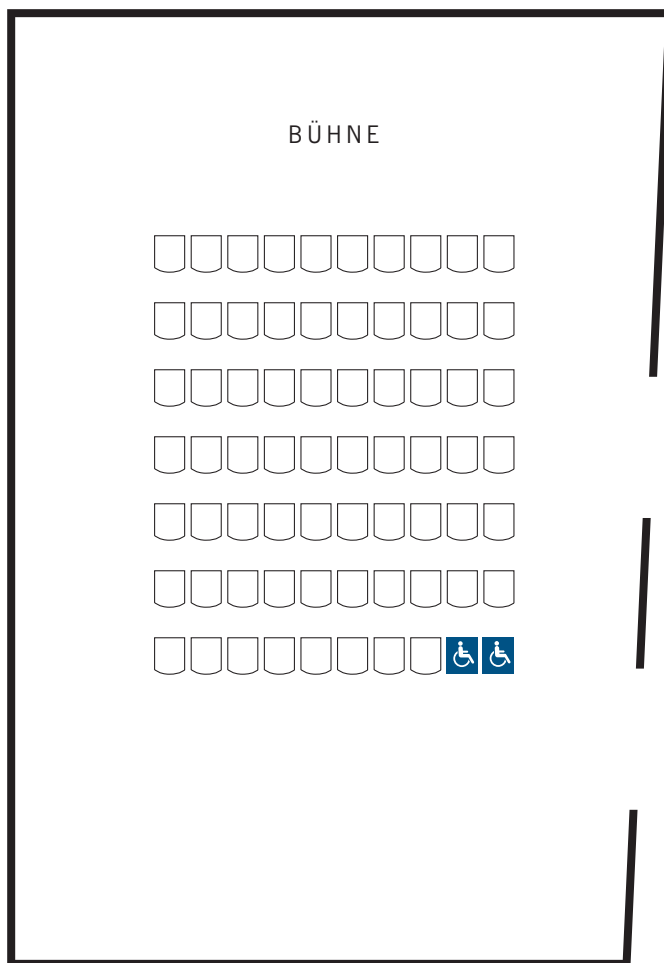

GESELLSCHAFT DER MUSIKFREUNDE IN WIEN

STEINERNE SAAL/ HORST HASCHEK AUDITORIUM

PLÄTZE FÜR
ROLLSTUHLFAHRER
wheelchair area